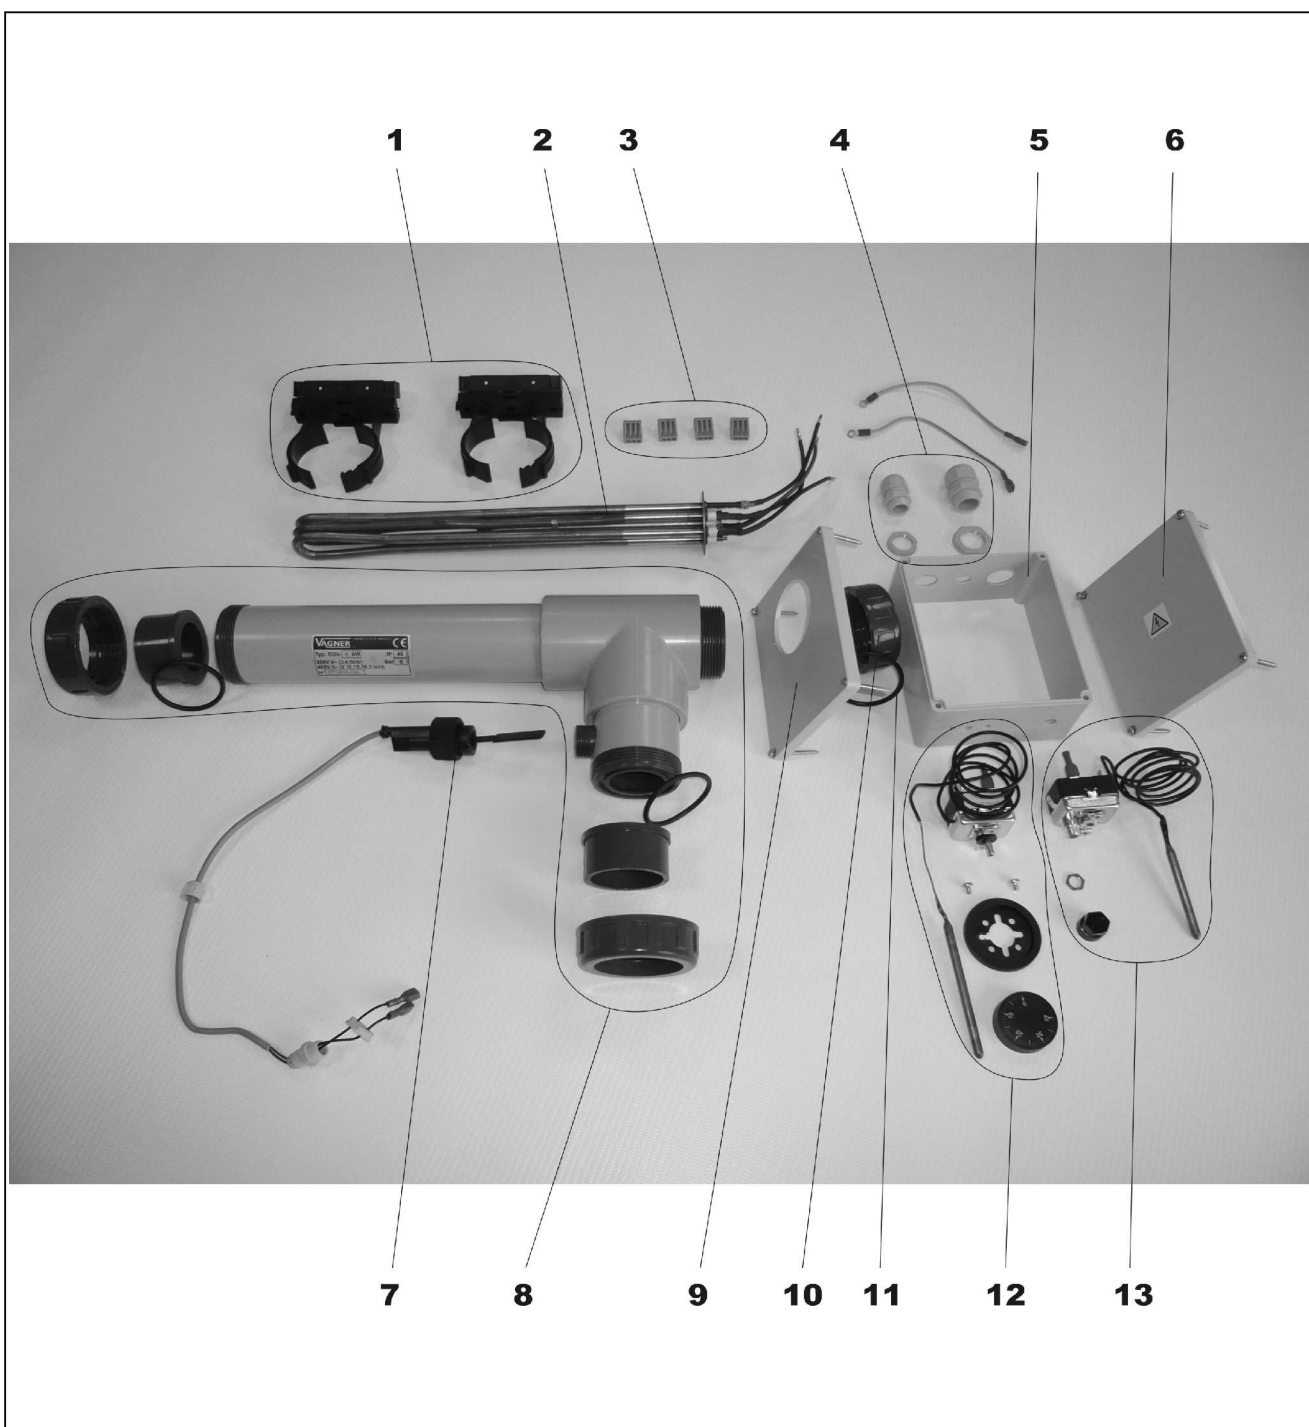

## TOPENÍ PLAST A TITAN

detail	identifikace	popis
1	0606950	Trubková svorka 60-65mm Pipe bracket 60-65mm
2	58090....	Topná patrona nerez 3,6,9,12,15,18kW Heat element
2	5819....	Topná patrona titan 3,6,9,12kW Heat element
3	520/222413	Svorka WAGO třípolová 32A Clamp
4	52090....	Průchodka PG16,PG11 a PG7 Adaptor socket connection
5	580100006	Krabice na topení-střední díl Box of heating - in the middle
6	580100009	Krabice na topení-víčko plné Box of heating - cover full
7	5809595	El.přítoková klapka El.flow switch
8	580120601	Topení plast i titan PVCC tělo 6kW Body plast end titan

detail	identifikace	popis
8	580121201	Topení plast i titan PVCC tělo 9,12kW Body plast end titan
8	580111801	Topení plast PVCC tělo 15,18kW Body plast
9	580100008	Krabice na topení-víčko =D 60mm Box of heating - cover =D 60mm
10	0336110042	Převlečná matka Compression nut
11	51905040	O-kroužek k převl.matce O-ring of compression nut
12	5809591	Termostat 0-40st komplet Thermostat 0-40st complete
13	5809560	Tepelná pojistka Heat fuse