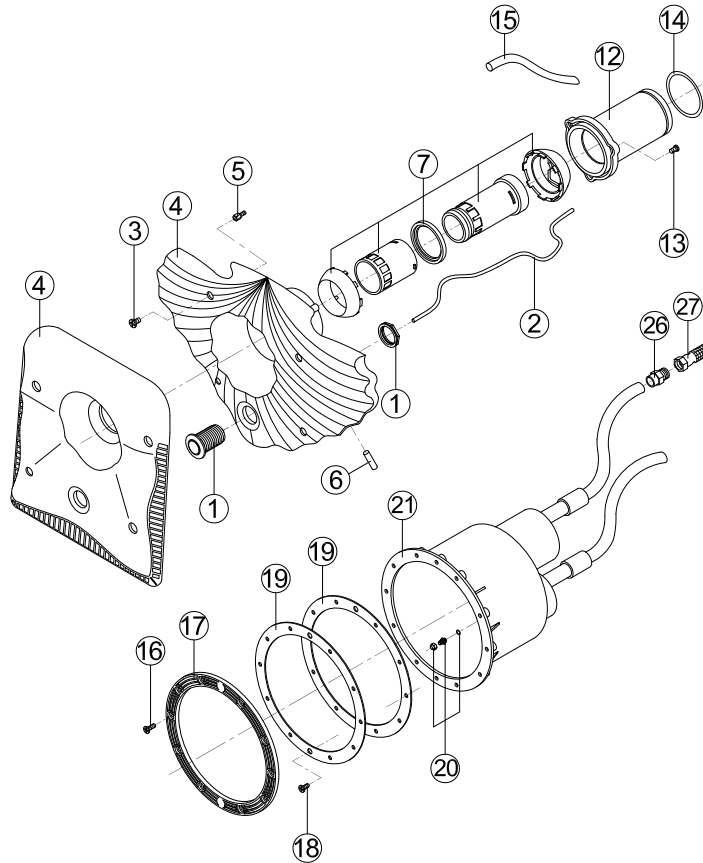

**NATACIÓN CONTRACORRIENTE / MODELOS SENA - CALIPSO**  
**UP STREAM SWIMMING / SENA - CALIPSO MODELS**

Nº No.	REFERENCIA PART No.	DESCRIPCIÓN DESCRIPTION	UDS. CAJA
1	RUSS0001.00R	Kit pulsador / Pushbutton kit	1
2	RUSS0002.00R	Tubo neumática (8 m) / Pneumatic pipe (8 m)	1
3			4
5			4
13	RUSS0351.00R	Kit tornillería / Hardware kit	3
16			6
18			2
4	RUSS0004.00R	Frontal SENA / Front piece SENA	1
4	RUSS0004.01R	Frontal CALIPSO / Front piece CALIPSO	1
6	RUSS0006.00R	Canula frontal / Front nozzle	1
7	RUSS0007.00R	Kit boquilla impulsión / Outlet nozzle kit	1
12 + 14	RUSS1214.00R	Kit portaboquilla / Nozzle seating kit	1
15	RUSS0015.00R	Tubo aire / Air pipe	1
17 + 19	RUSS1719.00R	Kit juntas liner / Liner gasket kit	1
20	RUSS0020.00R	Kit pasacable / Cable grommet kit	1
21	RUSS0021.00R	Nicho para hormigón / Housing for beton	1
21	RUSS0021.01R	Nicho para liner / Housing for liner	1
26 + 27	RUSS2627.00R	Kit válvula retención / Non-return valve kit	1